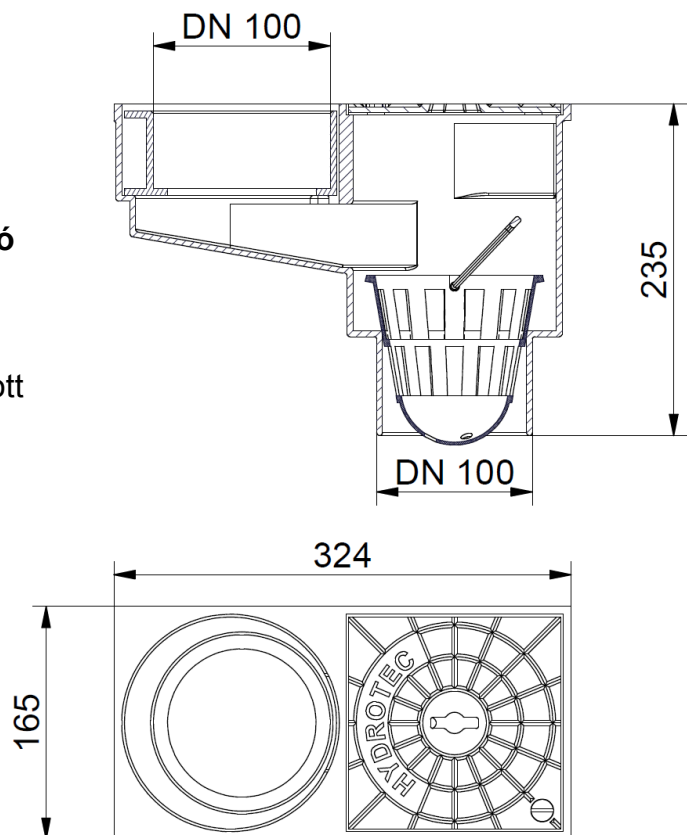

Esővízfogadó idom DN 100, rövid

**A külső ereszcsonnához
csatlakozó, öntöttvas esővízfogadó
idom DN 100, rövid kivitelű**

- Állítható, öntöttvas excenter
- Polietilén szennyfogó kosárral ellátott
- Független csőcsatlakozás