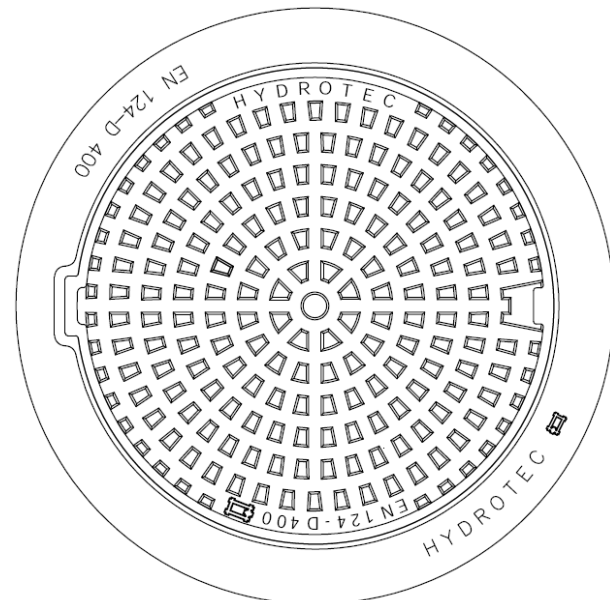

Opció

- Fedlap C250-es terhelésre
- Keret C250-es terhelésre

Änderungen vorbehalten! / subject to alterations in measurement and design!