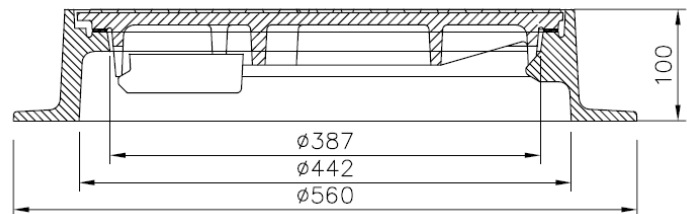

Norm  
Standard  
**DIN  
EN124**

Klasse  
Class  
**D400**

záró szerkezet

### Záródás

- automata záródás , 2 rugó karral

### Opció

- Fedlap C250-es terhelésre
- Keret C250-es terhelésre

Änderungen vorbehalten! / subject to alterations in measurement and design!