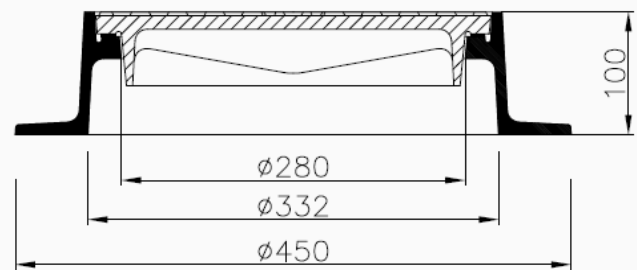

Norm
Standard
**DIN
EN124**

Klasse
Class
D400

Än
de
ru
ng
en
vor
be
hal
ten
! /
su
bj
ct
to
alt
er
ati
on
s
in
me
as
ur
em
ent
an
d
de
sig
n!

cikkszám:
892 487

Terhelés
D 400

Súly:
kb.:26kg