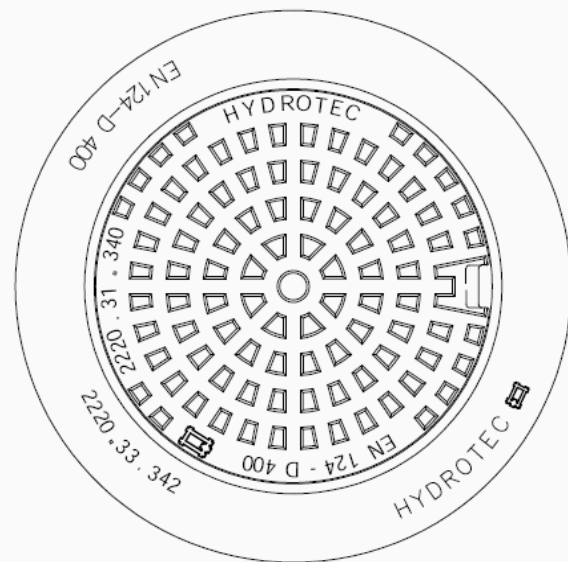

Norm
Standard
**DIN
EN124**

Klasse
Class
D400

Än
de
ru
ng
en
vor
be
hal
ten
! /
su
bj
ct
to
alt
er
ati
on
s
in
me
as
ur
em
ent
an
d
de
sig
n!

cikkszám:
892 487

Terhelés
D 400

Súly:
kb.:26kg