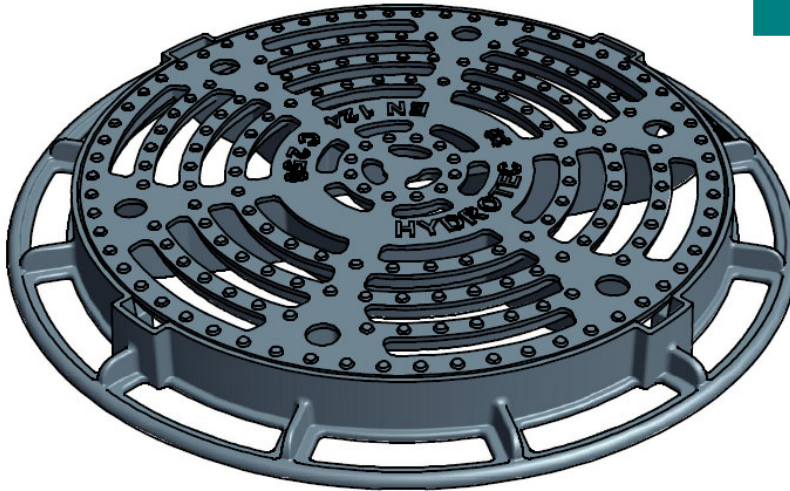

EURO C250 Lefolyórácsos fedlap

Minőségbiztosítás
Quality Assurance

ISO 9001-2000

Norm
Standard
EN124

Klasse
Class
C250

Lefolyórácsos fedél

- elmozdulásbiztos fedél
- beömlési volumen kb. 1.090 cm²