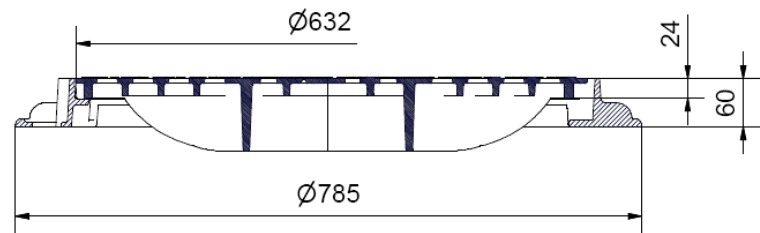

EURO C250 Lefolyórácsos fedlap

Minőségbiztosítás
Quality Assurance

ISO 9001-2000

Norm
Standard
EN124

Klasse
Class
C250

Lefolyórácsos fedél

- elmozdulásbiztos fedél
- beömlési volumen kb. 1.090 cm²